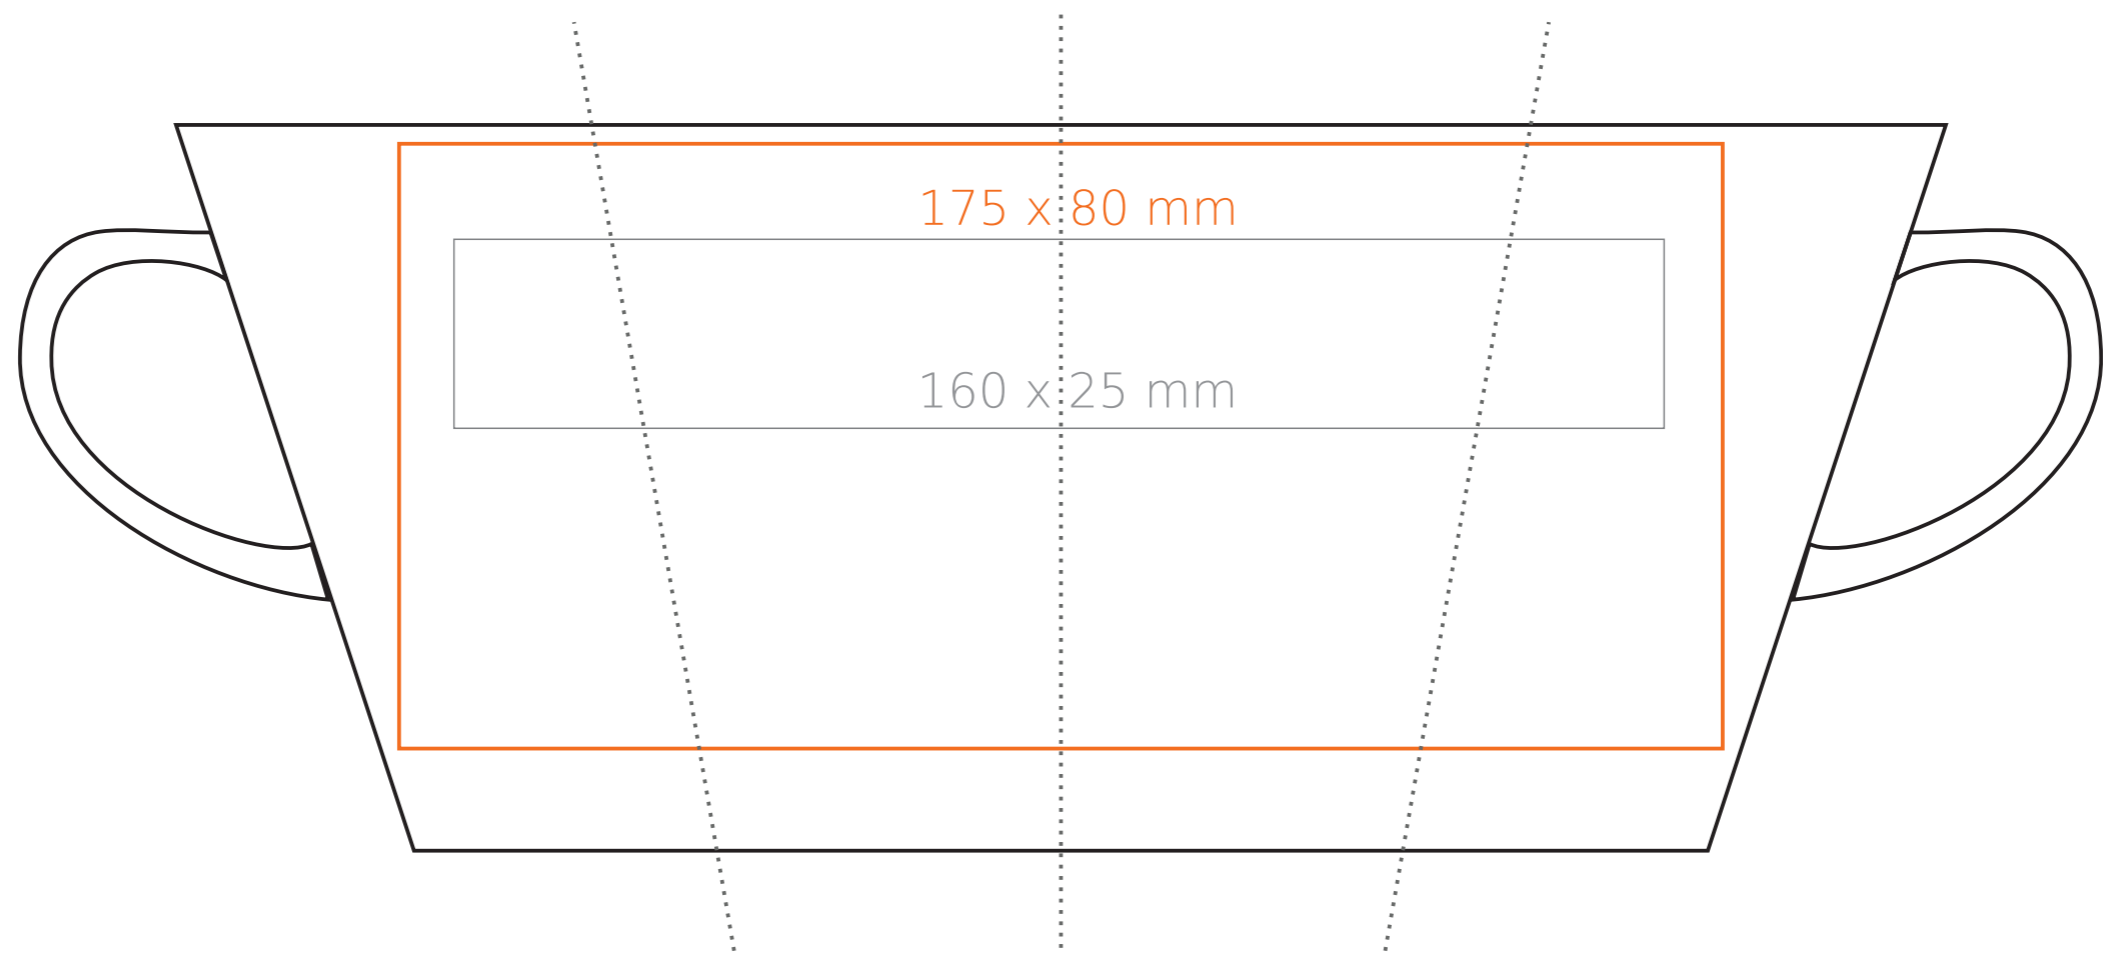

M/127 **Victor**

240 ml / h: 96 mm / Ø 79 mm

Nadruk na uchu	- 50 x 10 mm
Nadruk wewnątrz na ściance	- 40 x 20 mm
Nadruk wewnątrz na dnie	- Ø 30 mm
Nadruk od spodu	- Ø 30 mm

*W przypadku projektów dla kalkomanii wybiegających poza standardową powierzchnię nadruku prosimy o kontakt z działem handlowym.