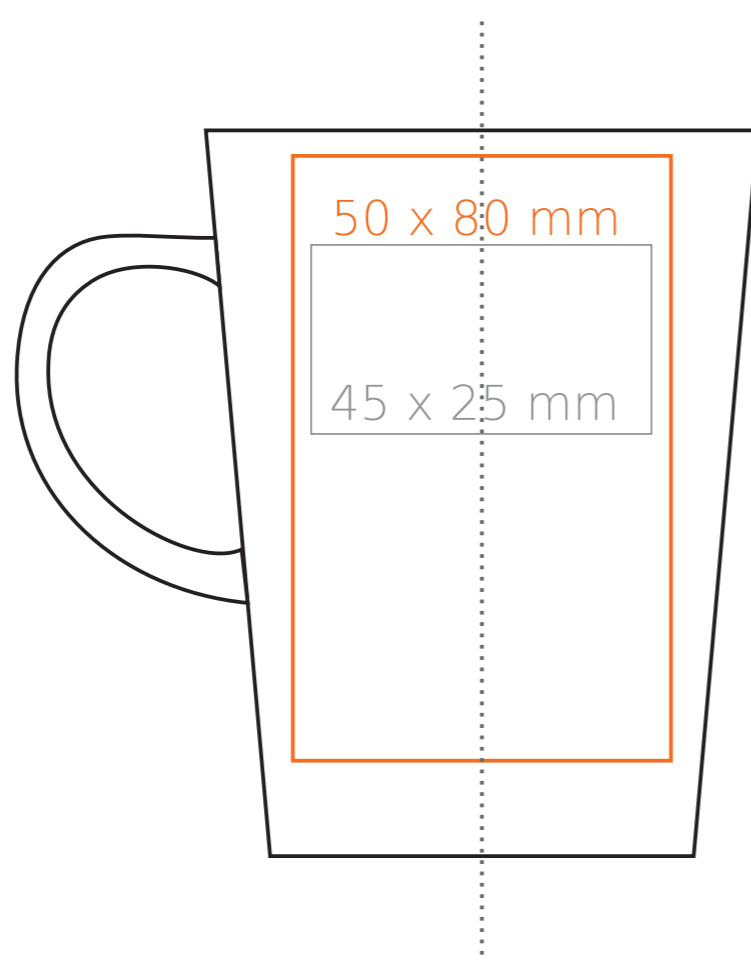

M/127 **Victor**

240 ml / h: 96 mm / Ø 79 mm

Nadruk na uchu	- 50 x 10 mm
Nadruk wewnątrz na ściance	- 40 x 20 mm
Nadruk wewnątrz na dnie	- Ø 30 mm
Nadruk od spodu	- Ø 30 mm

*W przypadku projektów dla kalkomanii wybiegających poza standardową powierzchnię nadruku prosimy o kontakt z działem handlowym.