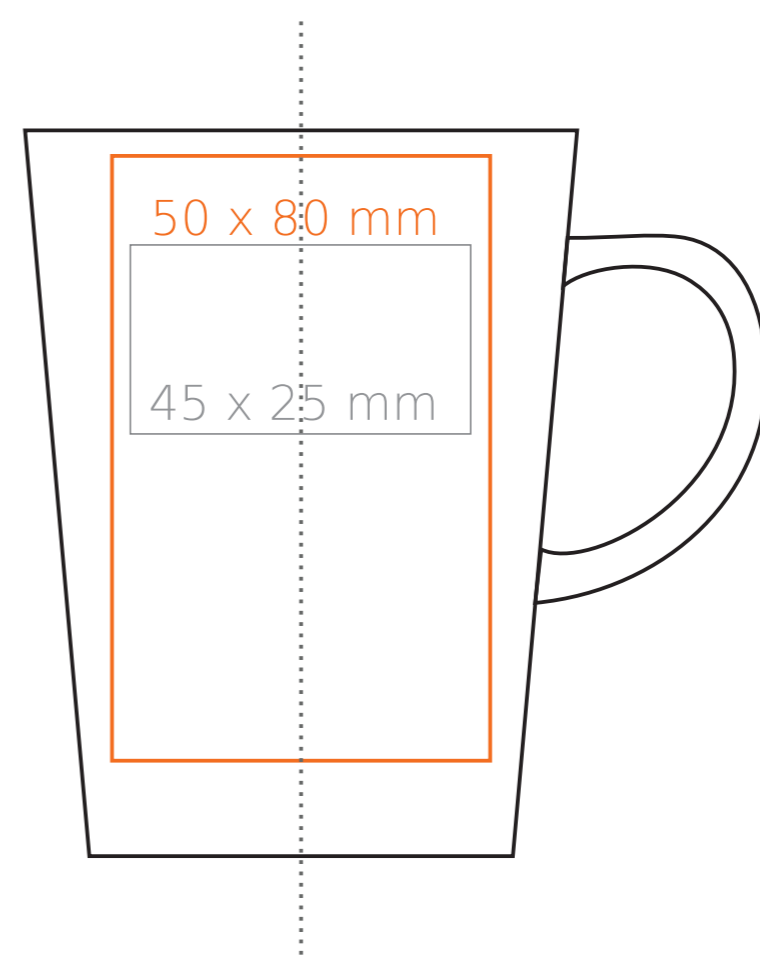

M/127 **Victor**

240 ml / h: 96 mm / Ø 79 mm

Nadruk na uchu	- 50 x 10 mm
Nadruk wewnątrz na ściance	- 40 x 20 mm
Nadruk wewnątrz na dnie	- Ø 30 mm
Nadruk od spodu	- Ø 30 mm

*W przypadku projektów dla kalkomanii wybiegających poza standardową powierzchnię nadruku prosimy o kontakt z działem handlowym.